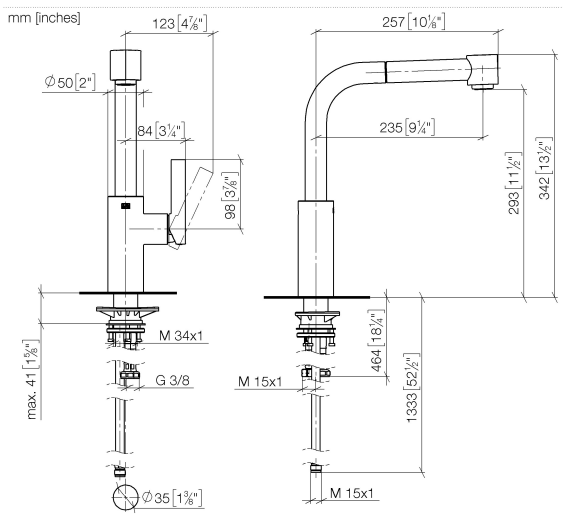

33 870 790

Diagramme de débit

Certificats

LGA_18252.   Belgaqua_21-379-   GDV_0400277.
27_3.