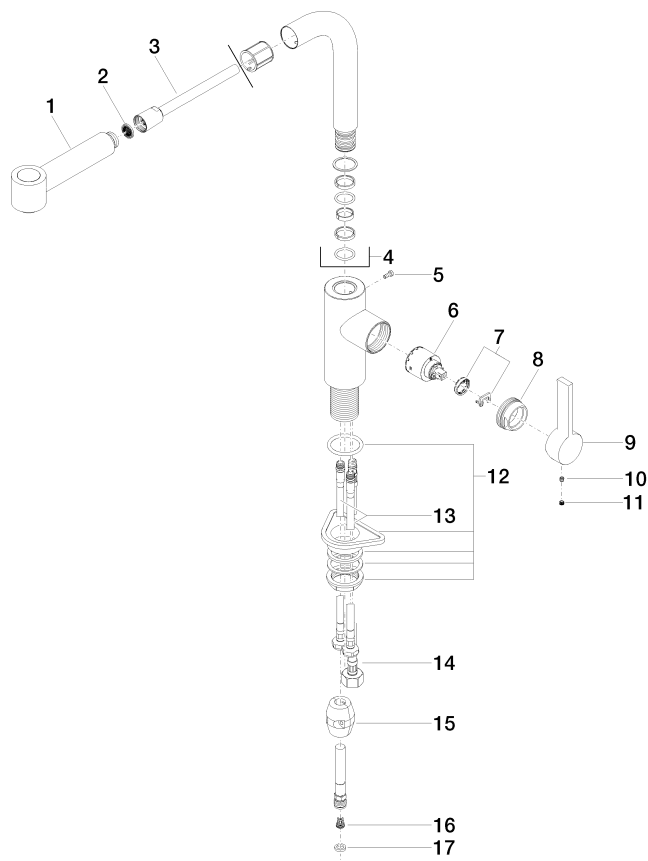

33 870 790

- saillie 235 mm
- bec pivotant 360°
- jet enrichi en air et jet douchette
- hauteur de robinetterie 342 mm
- hauteur jusqu'au mousseur 292 mm
- diamètre de percement 35 mm
- flexible de douchette tressé 1500 mm
- débit d'eau maxi. 8 l/min avec une pression d'écoulement de 3 bars
- sans plomb
- Ce produit contribue au respect des exigences des systèmes d'évaluation des bâtiments écologiques, par exemple LEED®, BREEAM®, DGNB

Accessoires recommandés

Commande de vidage individuelle manuelle 10 712 970-00
Commande manuelle - Chrome

Accessoires recommandés

Distributeur sans rosace - Chrome 82 424 970-00

33 870 790

Diagramme de débit

Certificats

LGA_18252. Belgaqua_21-379- GDV_0400277.
27_3.

33 870 790

Liste des pièces de rechange

N°	Article Numéro	Désignation	Fréquence de montage	Délai de livraison
1	90 12 11 098 00-00	douche	1	10
2	09 23 01 039 90	tamis	1	2
3	90 30 02 062 00-00	flexible	1	2
4	90 28 22 186 00-00	bec déverseur	1	10
5	09 30 30 054 90	vis	1	2
6	90 15 05 061 00 90	cartouche	1	60
7	90 28 10 148 00 90	accessoires	1	2
8	09 24 04 141-00	écrou	1	10
9	09 20 79 040-00	poignée	1	10
10	90 31 11 030 00 90	tige	1	2
11	90 31 20 109 00 90	bonde de fond	1	2
12	04 23 10 044 02 90	set de fixation	1	2
13	04 30 04 104 00 90	flexible	2	2
14	04 30 04 029 00 90	flexible	1	2
15	04 21 50 005 00 90	accessoires	1	2
16	09 23 01 131 90	anti-retour	1	2
17	90 14 20 019 00 90	joint	1	2