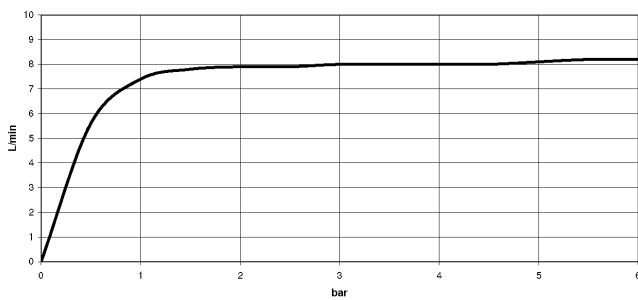

Diagramme de débit

Certificats

LGA_18252.   Belgaqua_21-379-   GDV_0400277.
27_3.